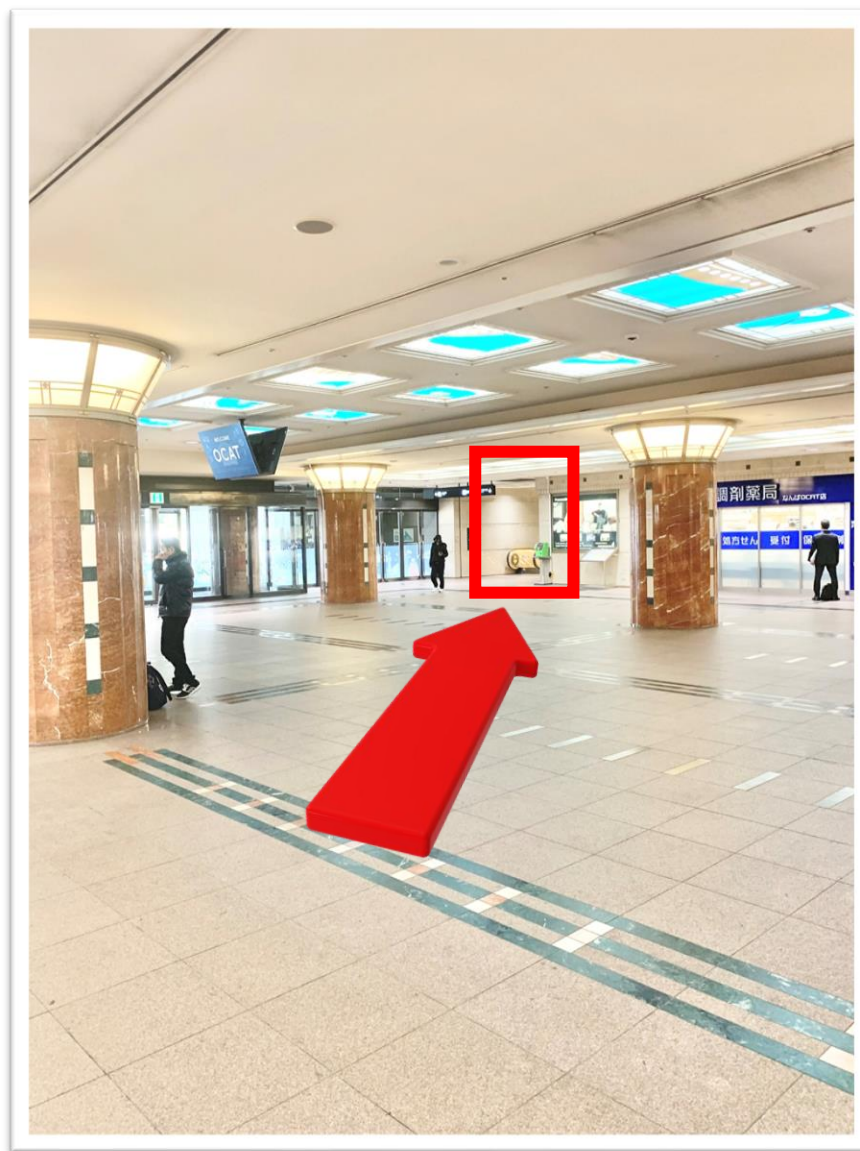

スタート地点：APAホテル&リゾート大阪なんば駅前タワー
1階サブエントランス（OCAT側）

スタート地点：APAホテル&リゾート大阪なんば駅前タワー
1階サブエントランス（OCAT側）

①サブエントランスの自動ドアを通過します。

②大阪シティエアターミナル (OCAT)の自動ドアを通過します。

③自動ドアを通過したらそのまま矢印のとおり
右斜め方向に進みます。

④そのまま下りのエスカレーターの方に進みます。

⑤下りのエスカレーターで地下1階へ。

⑥エスカレーターを降りたらそのまま
右斜め方向にある自動ドアに進みます。

⑦自動ドアに到着したらそのまま自動ドアを通過。
道なりに真っ直ぐ進みます。

⑧道の右側を道なりに進みます。

⑨道なりに進むと突き当たり右側に上りのエスカレーターが見えてきます。

- ⑩エスカレーターに乗り3階ハーバータウンクリニックへ。
※エスカレーターは朝8:30からご利用いただけます。

⑪3階に到着したら左にUターンしてそのまま道なりに進みます。

⑫道なりに進むと左側にクリニックモールの自動ドアとクリニックの看板が見えてくるので自動ドアの先へ進みます。

⑬ クリニックモールの奥にハーバータウンクリニックがあります。