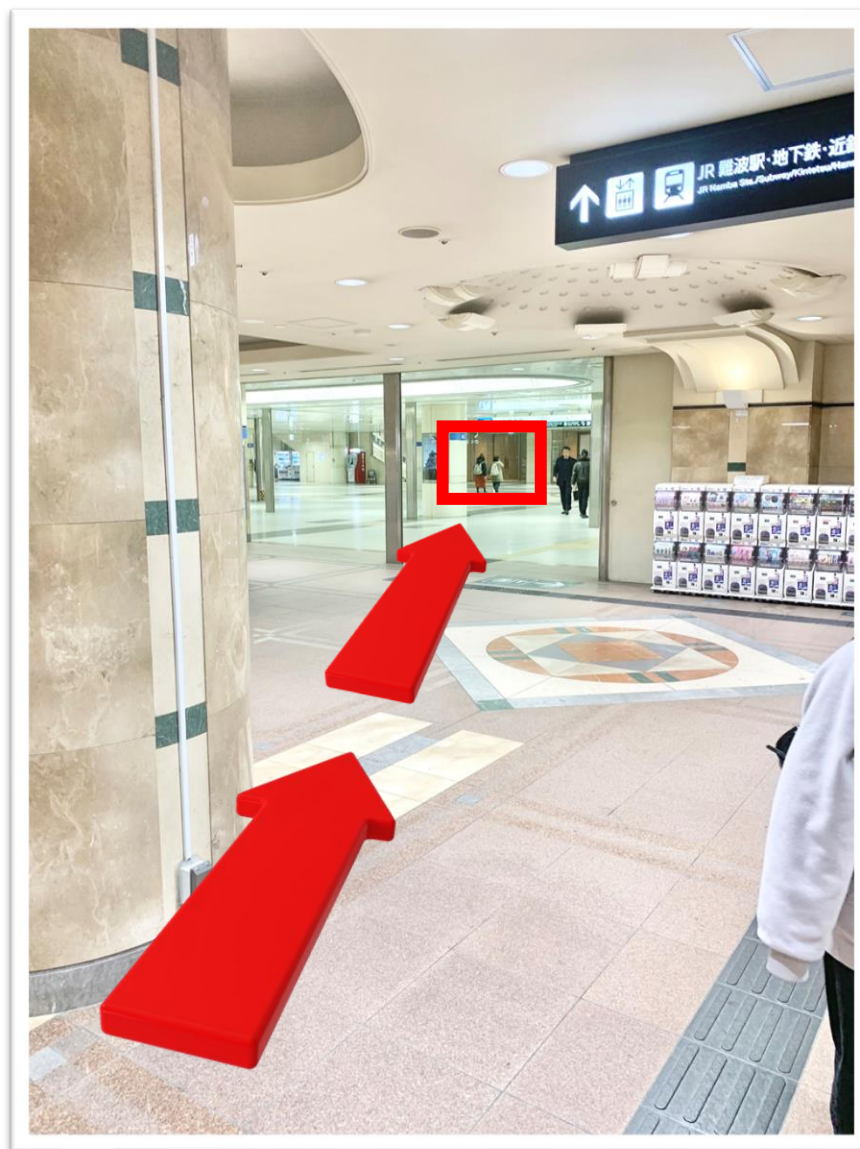

スタート地点：APAホテル&リゾート大阪なんば駅前タワー
1階サブエントランス（OCAT側）

スタート地点：APAホテル&リゾート大阪なんば駅前タワー
1階サブエントランス（OCAT側）

①サブエントランスの自動ドアを通過します。

②大阪シティエアターミナル (OCAT)の自動ドアを通過します。

③自動ドアを通過したらそのまま矢印のとおり
右斜め方向に進みます。

④そのまま下りのエスカレーターの方に進みます。

⑤下りのエスカレーターで地下1階へ。

⑥エスカレーターを降りたらそのまま
右斜め方向にある自動ドアに進みます。

⑦自動ドアに到着したらそのまま自動ドアを通過。
道なりに真っ直ぐ進みます。

⑧道の右側を道なりに進みます。

⑨道なりに進むと突き当たり右側に上りのエスカレーターが見えてきます。

- ⑩エスカレーターに乗り3階ハーバータウンクリニックへ。
※エスカレーターは朝8:30からご利用いただけます。

⑪3階に到着したら左にUターンしてそのまま道なりに進みます。

⑫道なりに進むと左側にクリニックモールの自動ドアとクリニックの看板が見えてくるので自動ドアの先へ進みます。

⑬ クリニックモールの奥にハーバータウンクリニックがあります。