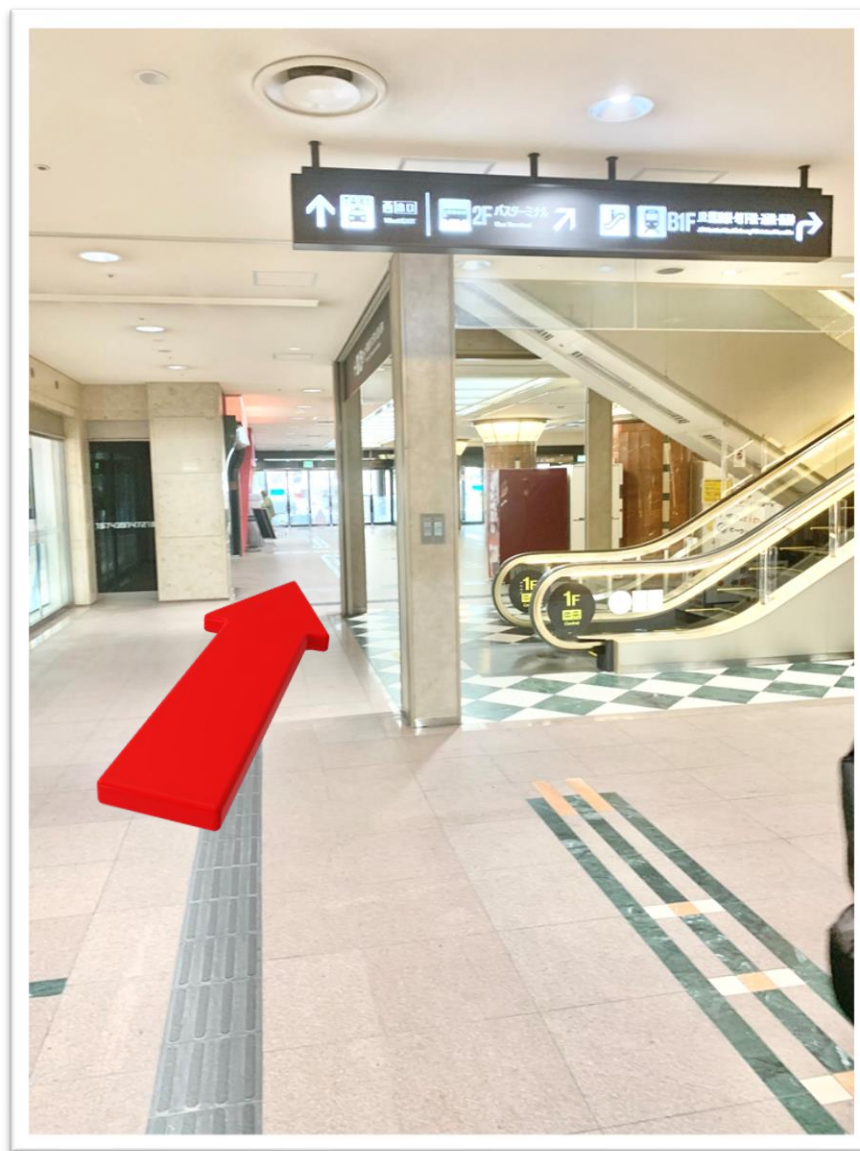

スタート地点：APAホテル&リゾート大阪なんば駅前タワー
1階サブエントランス（OCAT側）

スタート地点：APAホテル&リゾート大阪なんば駅前タワー
1階サブエントランス（OCAT側）

①サブエントランスの自動ドアを通過します。

②大阪シティエアターミナル (OCAT)の自動ドアを通過します。

③自動ドアを通過したらそのまま矢印のとおり
右斜め方向に進みます。

④そのまま下りのエスカレーターの方に進みます。

⑤下りのエスカレーターで地下1階へ。

⑥エスカレーターを降りたらそのまま
右斜め方向にある自動ドアに進みます。

⑦自動ドアに到着したらそのまま自動ドアを通過。
道なりに真っ直ぐ進みます。

⑧道の右側を道なりに進みます。

⑨道なりに進むと突き当たり右側に上りのエスカレーターが見えてきます。

- ⑩エスカレーターに乗り3階ハーバータウンクリニックへ。
※エスカレーターは朝8:30からご利用いただけます。

⑪3階に到着したら左にUターンしてそのまま道なりに進みます。

⑫道なりに進むと左側にクリニックモールの自動ドアとクリニックの看板が見えてくるので自動ドアの先へ進みます。

⑬ クリニックモールの奥にハーバータウンクリニックがあります。