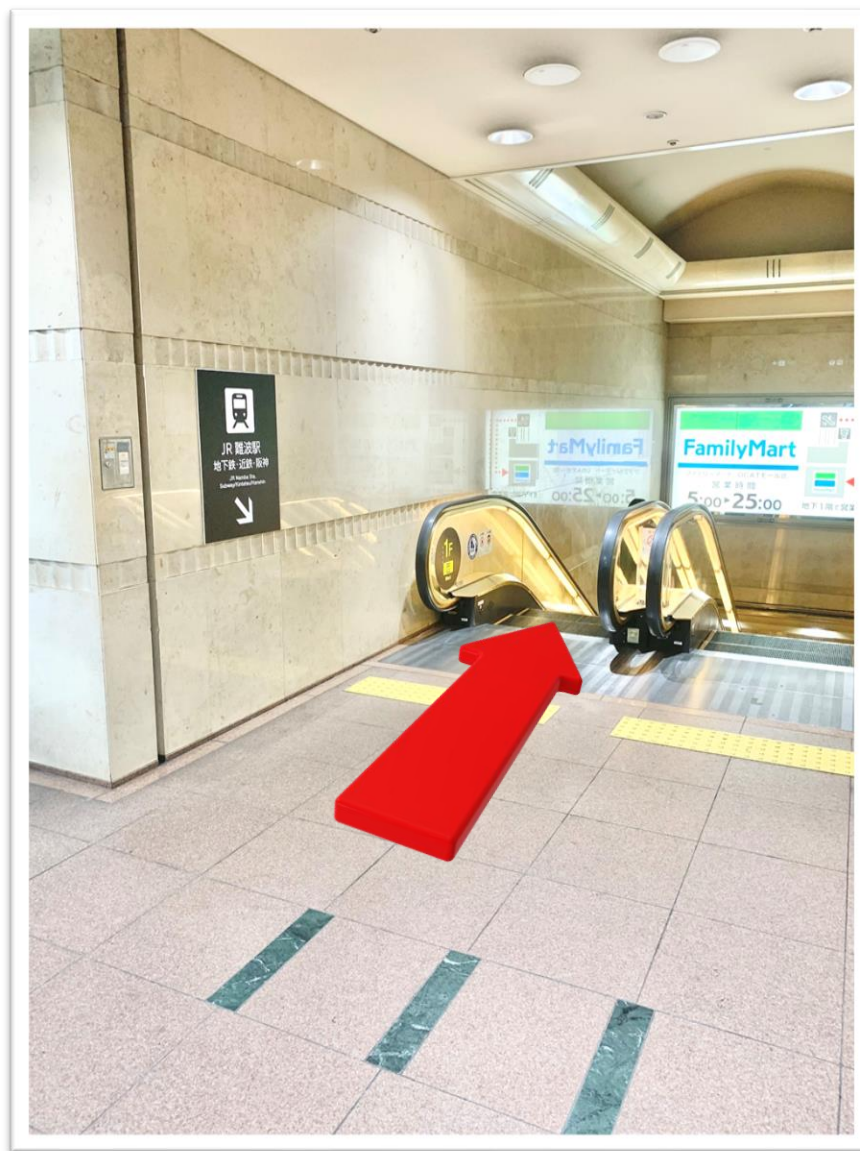

スタート地点：APAホテル&リゾート大阪なんば駅前タワー
1階サブエントランス（OCAT側）

スタート地点：APAホテル&リゾート大阪なんば駅前タワー
1階サブエントランス（OCAT側）

①サブエントランスの自動ドアを通過します。

②大阪シティエアターミナル (OCAT)の自動ドアを通過します。

③自動ドアを通過したらそのまま矢印のとおり
右斜め方向に進みます。

④そのまま下りのエスカレーターの方に進みます。

⑤下りのエスカレーターで地下1階へ。

⑥エスカレーターを降りたらそのまま
右斜め方向にある自動ドアに進みます。

⑦自動ドアに到着したらそのまま自動ドアを通過。
道なりに真っ直ぐ進みます。

⑧道の右側を道なりに進みます。

⑨道なりに進むと突き当たり右側に上りのエスカレーターが見えてきます。

- ⑩エスカレーターに乗り3階ハーバータウンクリニックへ。
※エスカレーターは朝8:30からご利用いただけます。

⑪3階に到着したら左にUターンしてそのまま道なりに進みます。

⑫道なりに進むと左側にクリニックモールの自動ドアとクリニックの看板が見えてくるので自動ドアの先へ進みます。

⑬ クリニックモールの奥にハーバータウンクリニックがあります。